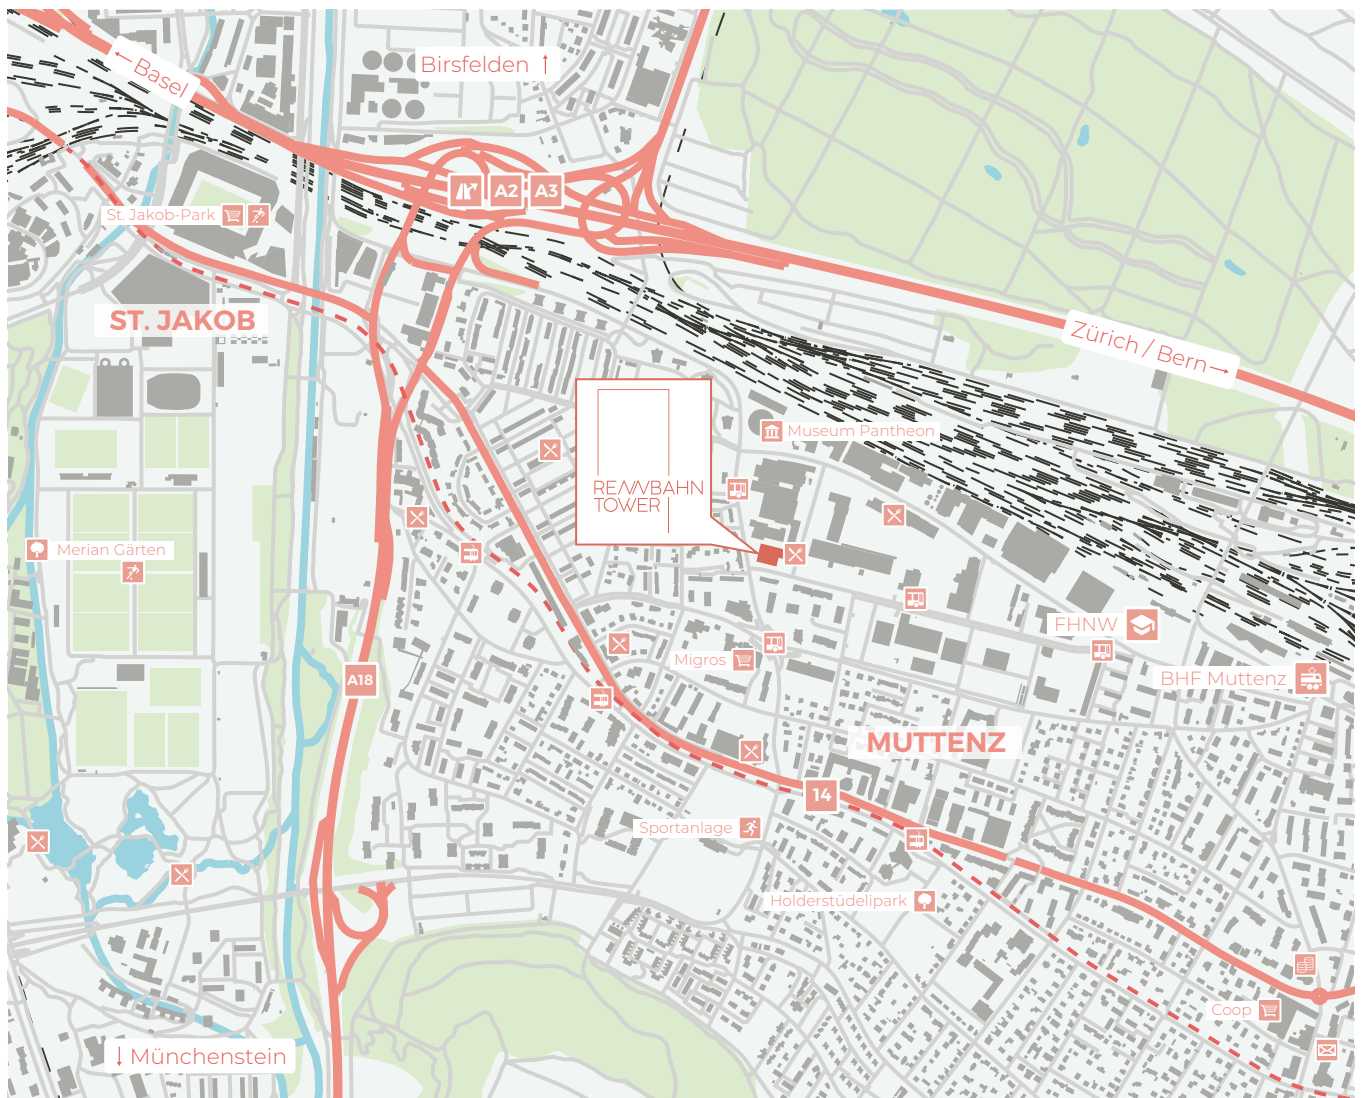

RENNBAHN TOWER

AUF DIE ARBEITSPLÄTZE.
FERTIG. LOS.

LAGEPLAN

Rennbahntower | Kriegackerstrasse 100 | 4132 Muttenz

Änderungen und Abweichungen gegenüber den publizierten Angaben
sowie dem Baubeschrieb bleiben ausdrücklich vorbehalten. Keine Haftung.